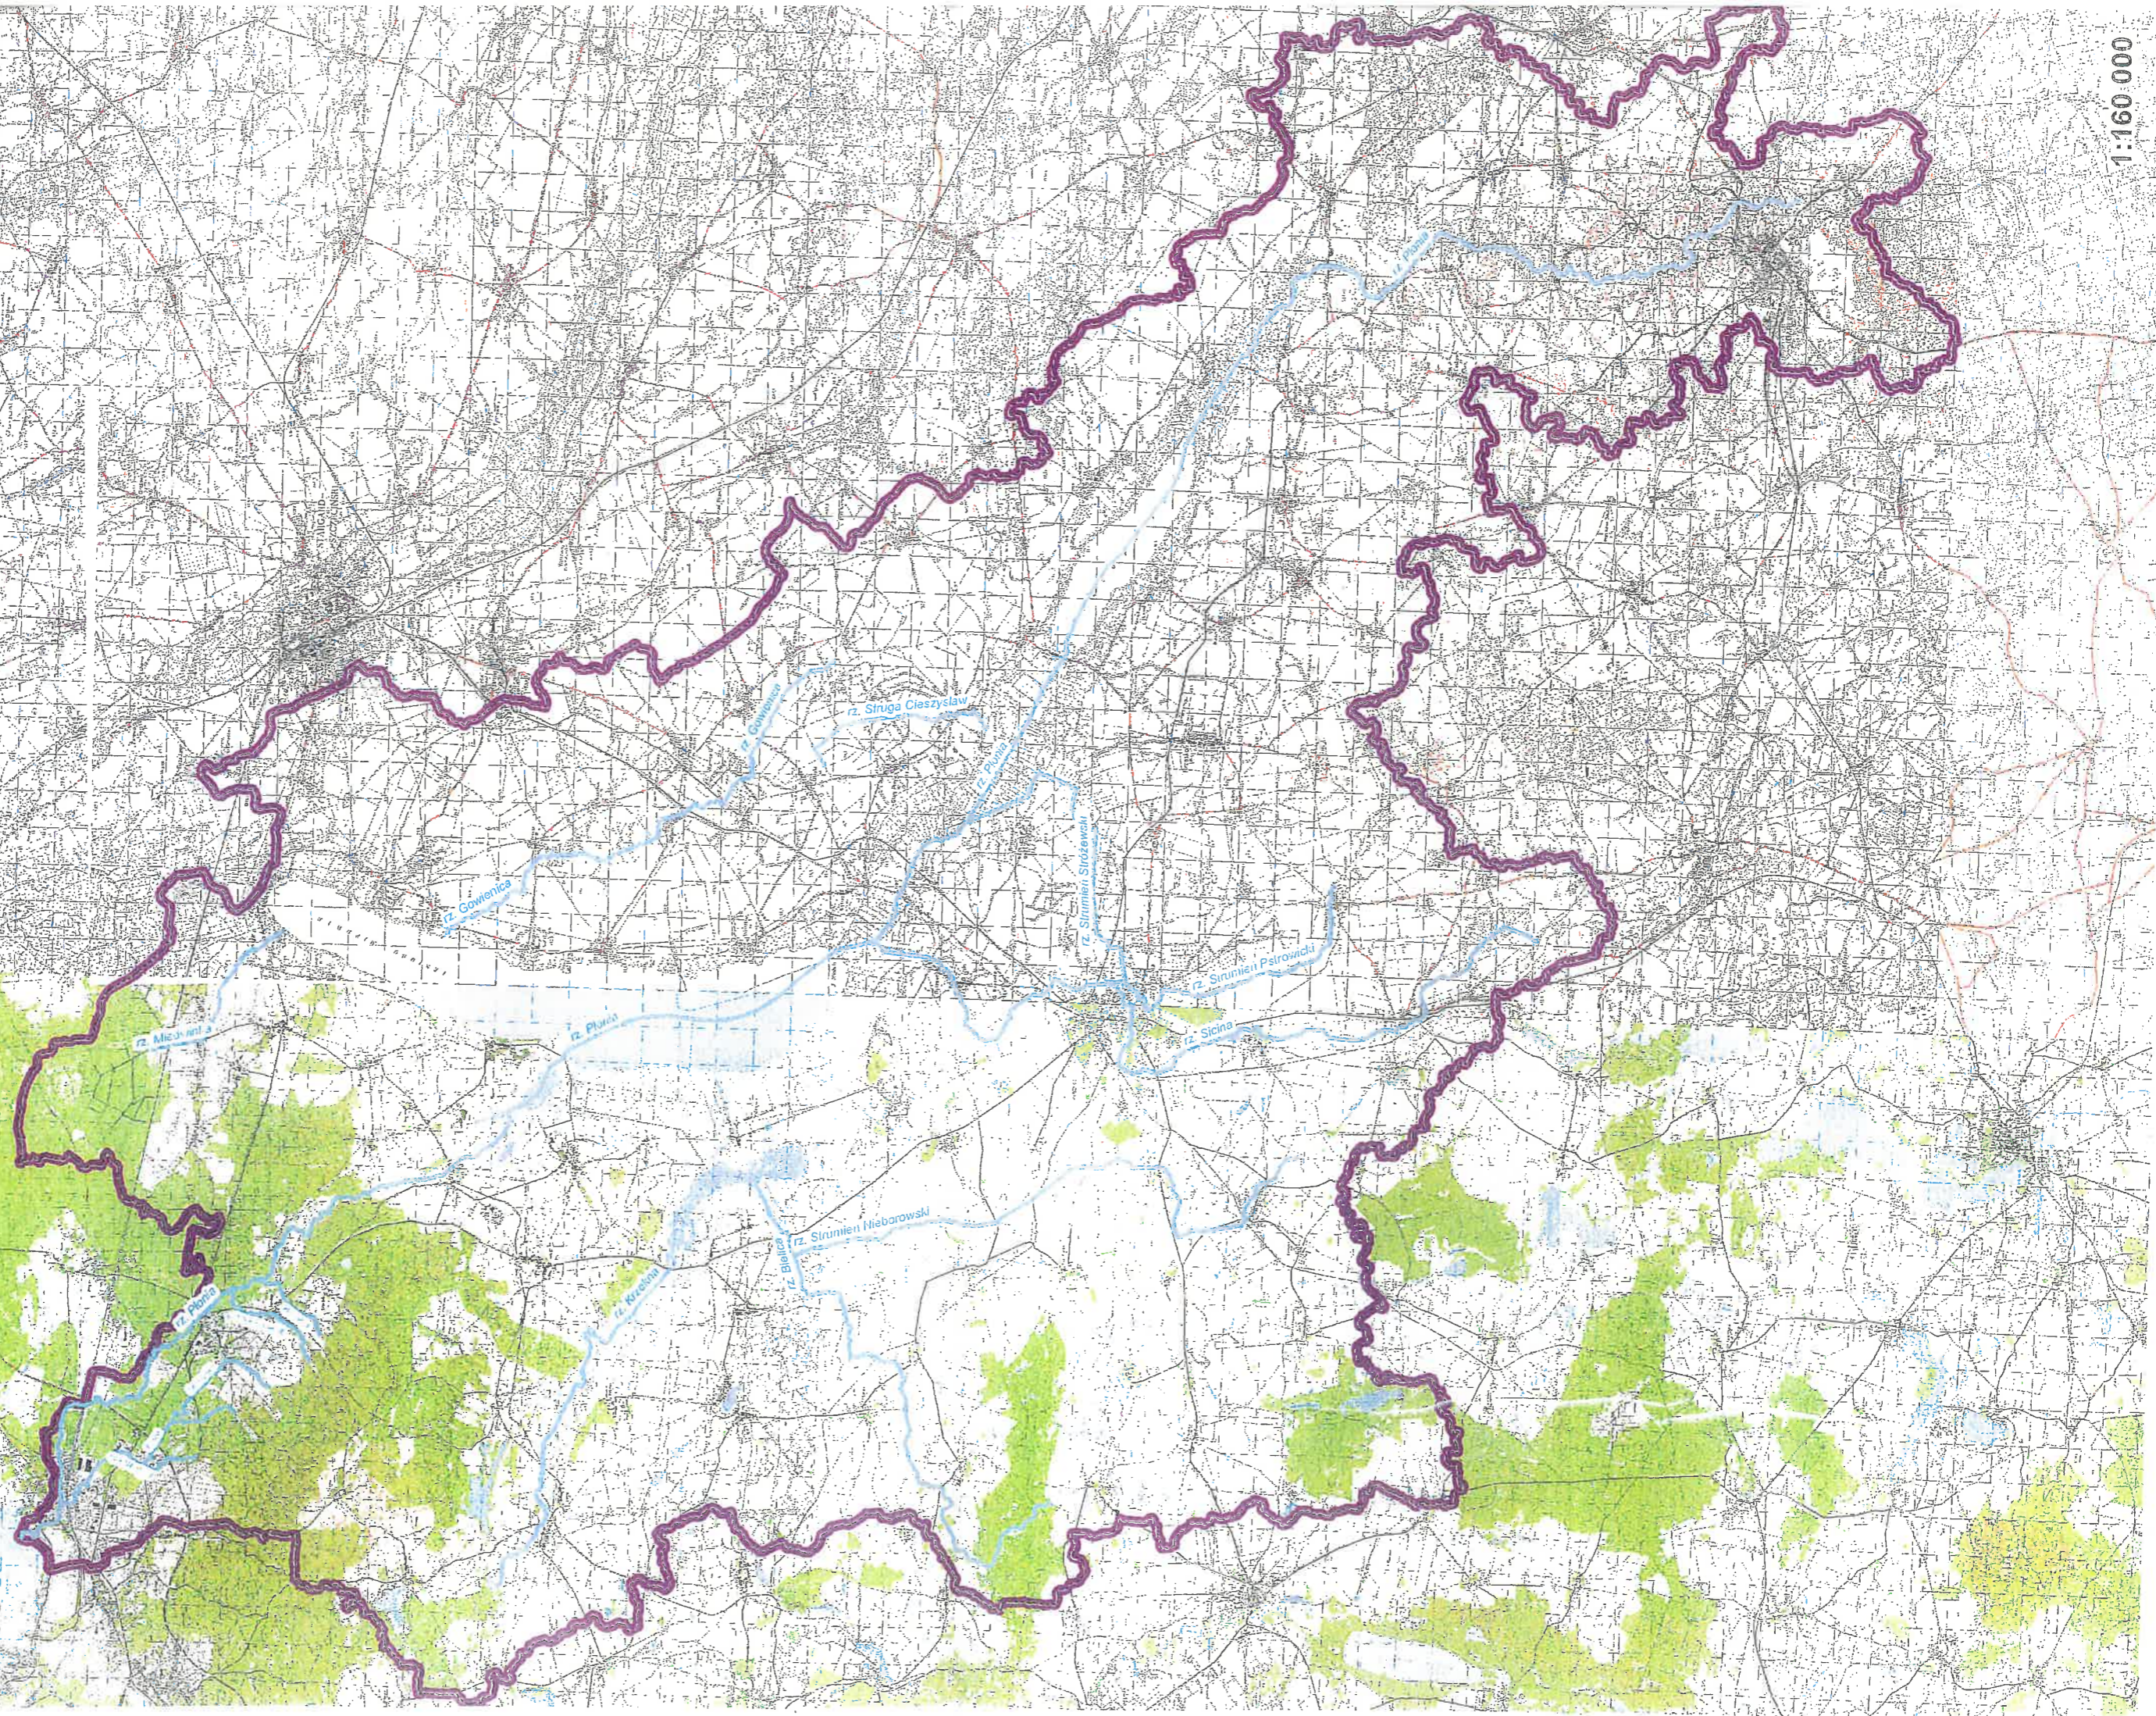

Państwowe  
Gospodarstwo Wodne  
Wody Polskie

MAPA POGLĄDOWA TERENU DZIAŁANIA NADZORU WODNEGO W PYRZYCACH

1:160 000